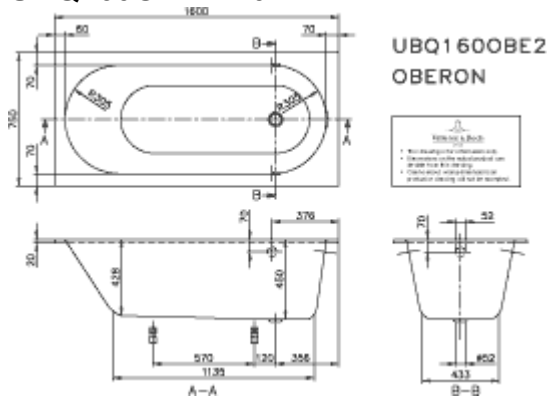

UBQ1600BE2V-01