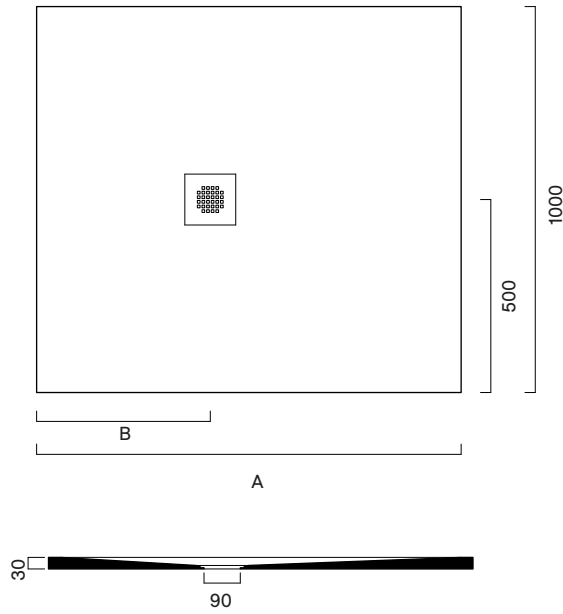

Dimensioni

A	B
1000	350
1100	450
1200	450
1300	450
1400	450
1500	450
1600	450
1700	450
1800	450
1900	450
2000	450
2100	450
2150	450