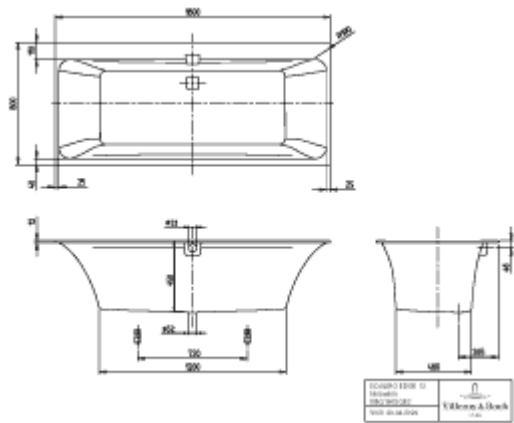

SQUARO EDGE 12 ВАННА ПРЯМОУГОЛЬНАЯ МОДЕЛЬ

ИНФОРМАЦИЯ ОБ ИЗДЕЛИИ

Заголовок артикула	Villeroy & Boch Squaro Edge 12 Ванна, 1800 x 800 mm, Stone White
Номер артикула	UBQ180SQE2DV-RW
Монтаж / тип монтажа	Установка
Комплект поставки	1 x прямоугольная ванна 2 x подставки для ванны (самоклеящиеся), регулируемые от 130 до 180 мм 1 x удлиненный слив и перелив (хромированный и белый)
Длина в мм	1800
Ширина в мм	800
Высота в мм	475
Внутренняя глубина	450
Коллекция	Squaro Edge 12
Наименование изделия	Ванна
Материал	Quaryl®
Другой материал	<ul style="list-style-type: none">• Слив и перелив: Пластик• Пластик Крышка слива: Пластик• Пластик
Другие поверхности	Слив и перелив: глянцевый, глянцевый Крышка слива: глянцевый глянцевый
С переливом	Да
Количество людей	2
форма	прямоугольная модель
Название цвета	Stone White
Другие названия цвета	Слив и перелив: Хромированный, Альпийский белый Крышка слива: Хромированный Альпийский белый
С противоскольжением	Нет
Выпуск/слив	отверстие слива, расположенное в центре
Внутренняя форма	прямоугольник
SilentFlow	Нет

ТЕХНИЧЕСКИЕ ЧЕРТЕЖИ

UBQ180SQE2DV-RW

UBQ180SQE2DV-RW