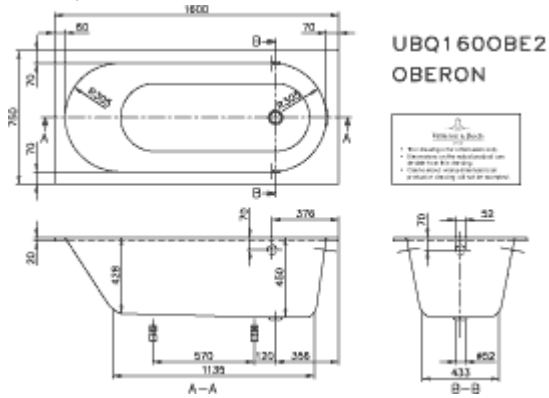

UBQ1600BE2V-RW