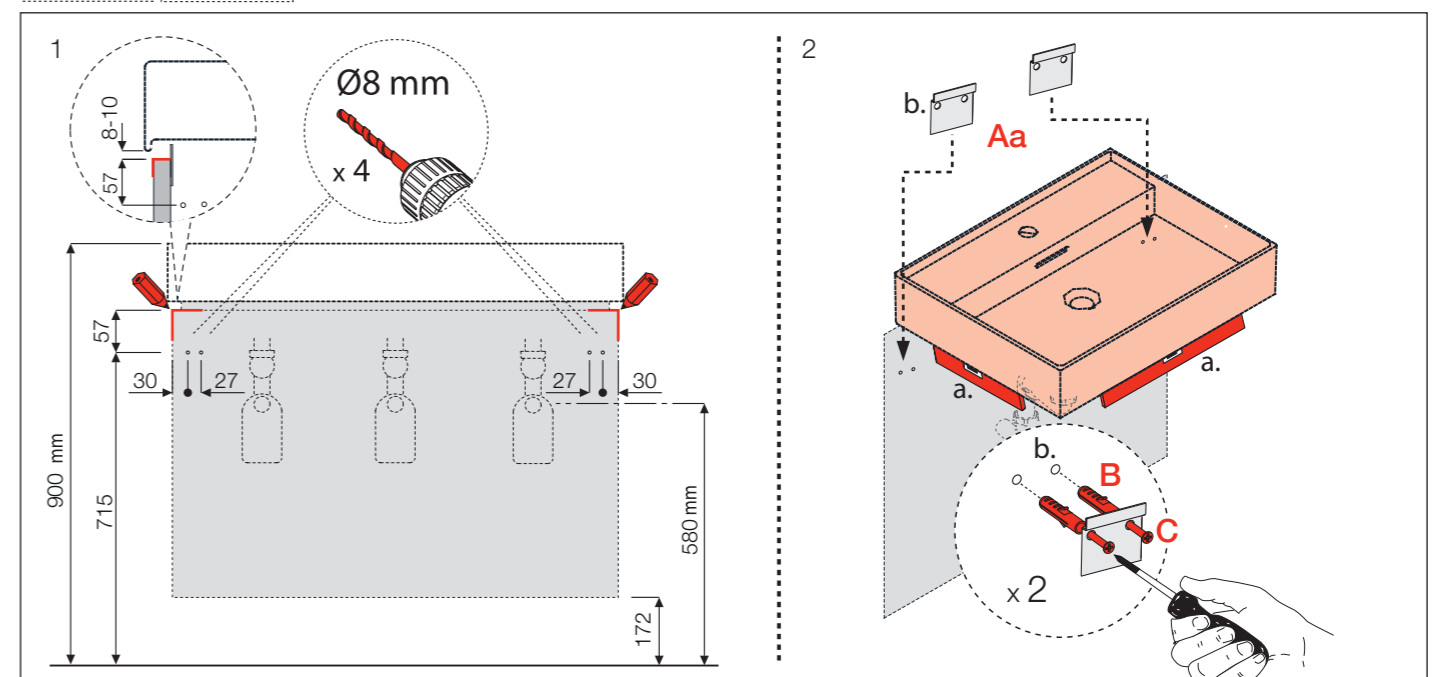

DE/FR/IT/EN/ES/NL/CS/LT/PL/HU/RU/BG