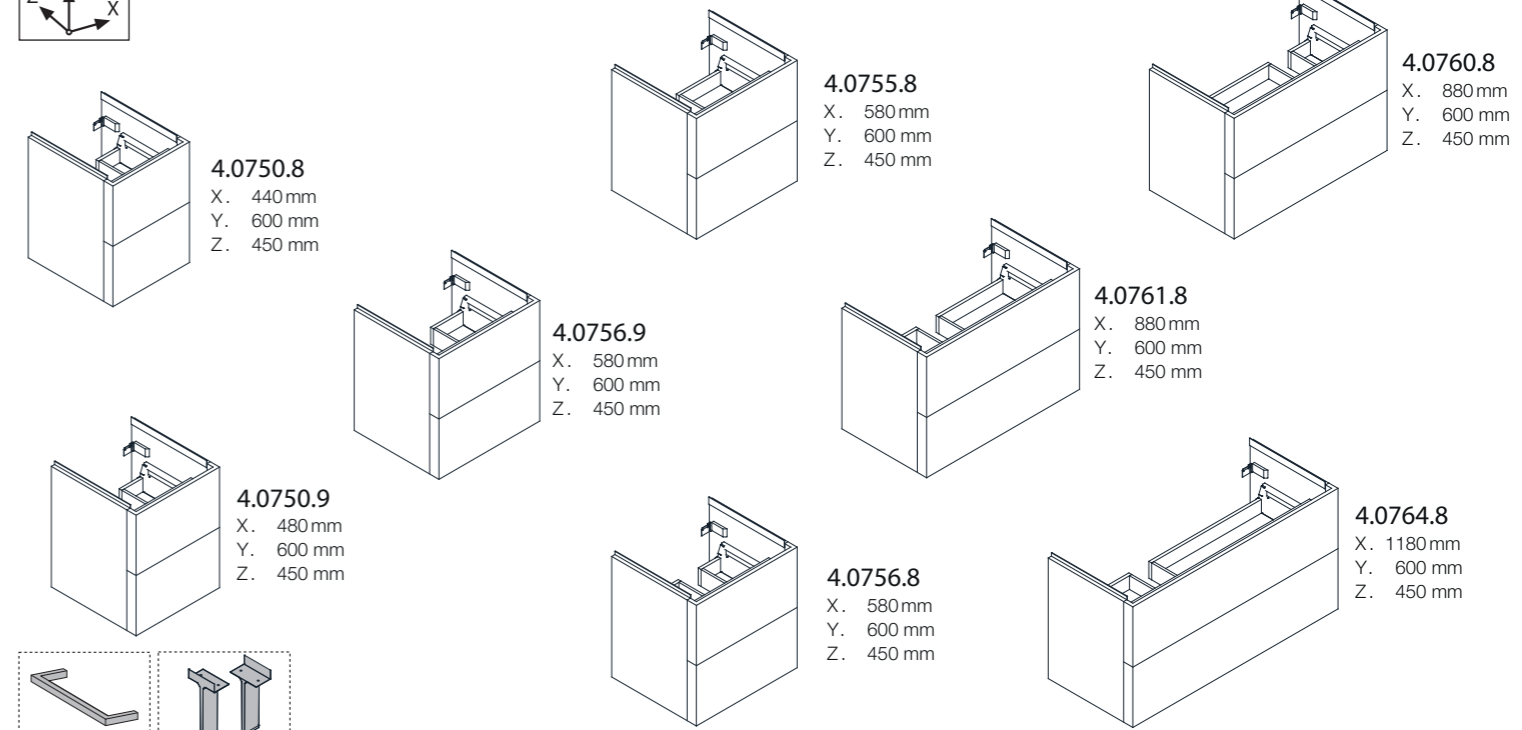

Kartell by LAUFEN

4.0750.8 / 4.0750.9 / 4.0756.9 / 4.0755.8
4.0756.8 / 4.0761.8 / 4.0760.8 / 4.0764.8

Vanity unit

Garantie/Haftung nur bei Montage gemäss Anleitung.
Responsabilité/garantie à condition d'observer les instructions de montage.
Garanzia valida solo se si rispettano le istruzioni di montaggio.
The warranty/liability only applies when installation is effected as per the instructions.
La garantía solamente será válida si se siguen las instrucciones de instalación.
Garantie/aansprakelijkheid uitsluitend van kracht indien volgens de instructies is geïnstalleerd.
Záruka a ručení za vady jsou poskytovány za podmínky, že montáž je provedena v souladu s tímto návodem.
Garantija taikoma tik tuo atveju, kai montavimas yra atliktas tiksliai pagal instrukciją.
Gwarancja obejmuje wyrób jedynie wówczas gdy montaż został przeprowadzony zgodnie z instrukcją.
Szavatosság/jótállás csak az utmutató szerinti szerelés esetén.
Мы предоставляем гарантию и несем ответственность, только если монтаж произведен в соответствии с инструкцией по монтажу.
Гарантията/отговорността е валидна само когато монтажът е изпълнен както е указано в инструкцията.