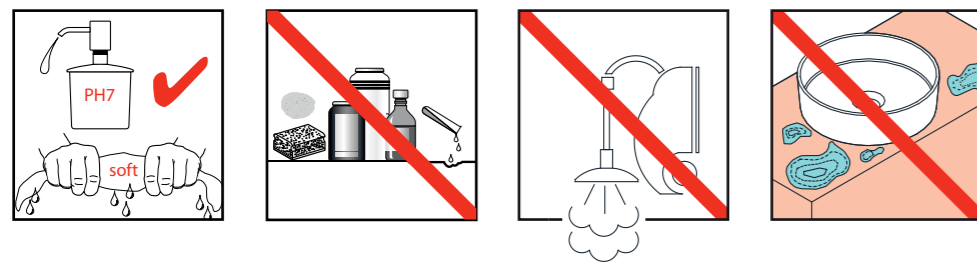

Kartell by LAUFEN

4.0750.8 / 4.0750.9 / 4.0756.9 / 4.0755.8
4.0756.8 / 4.0761.8 / 4.0760.8 / 4.0764.8

Vanity unit

Garantie/Haftung nur bei Montage gemäss Anleitung.
Responsabilité/garantie à condition d'observer les instructions de montage.
Garanzia valida solo se si rispettano le istruzioni di montaggio.
The warranty/liability only applies when installation is effected as per the instructions.
La garantía solamente será válida si se siguen las instrucciones de instalación.
Garantie/aansprakelijkheid uitsluitend van kracht indien volgens de instructies is geïnstalleerd.
Záruka a ručení za vady jsou poskytovány za podmínky, že montáž je provedena v souladu s tímto návodem.
Garantija taikoma tik tuo atveju, kai montavimas yra atliktas tiksliai pagal instrukciją.
Gwarancja obejmuje wyrób jedynie wówczas gdy montaż został przeprowadzony zgodnie z instrukcją.
Szavatosság/jótállás csak az utmutató szerinti szerelés esetén.
Мы предоставляем гарантию и несем ответственность, только если монтаж произведен в соответствии с инструкцией по монтажу.
Гарантията/отговорността е валидна само когато монтажът е изпълнен както е указано в инструкцията.