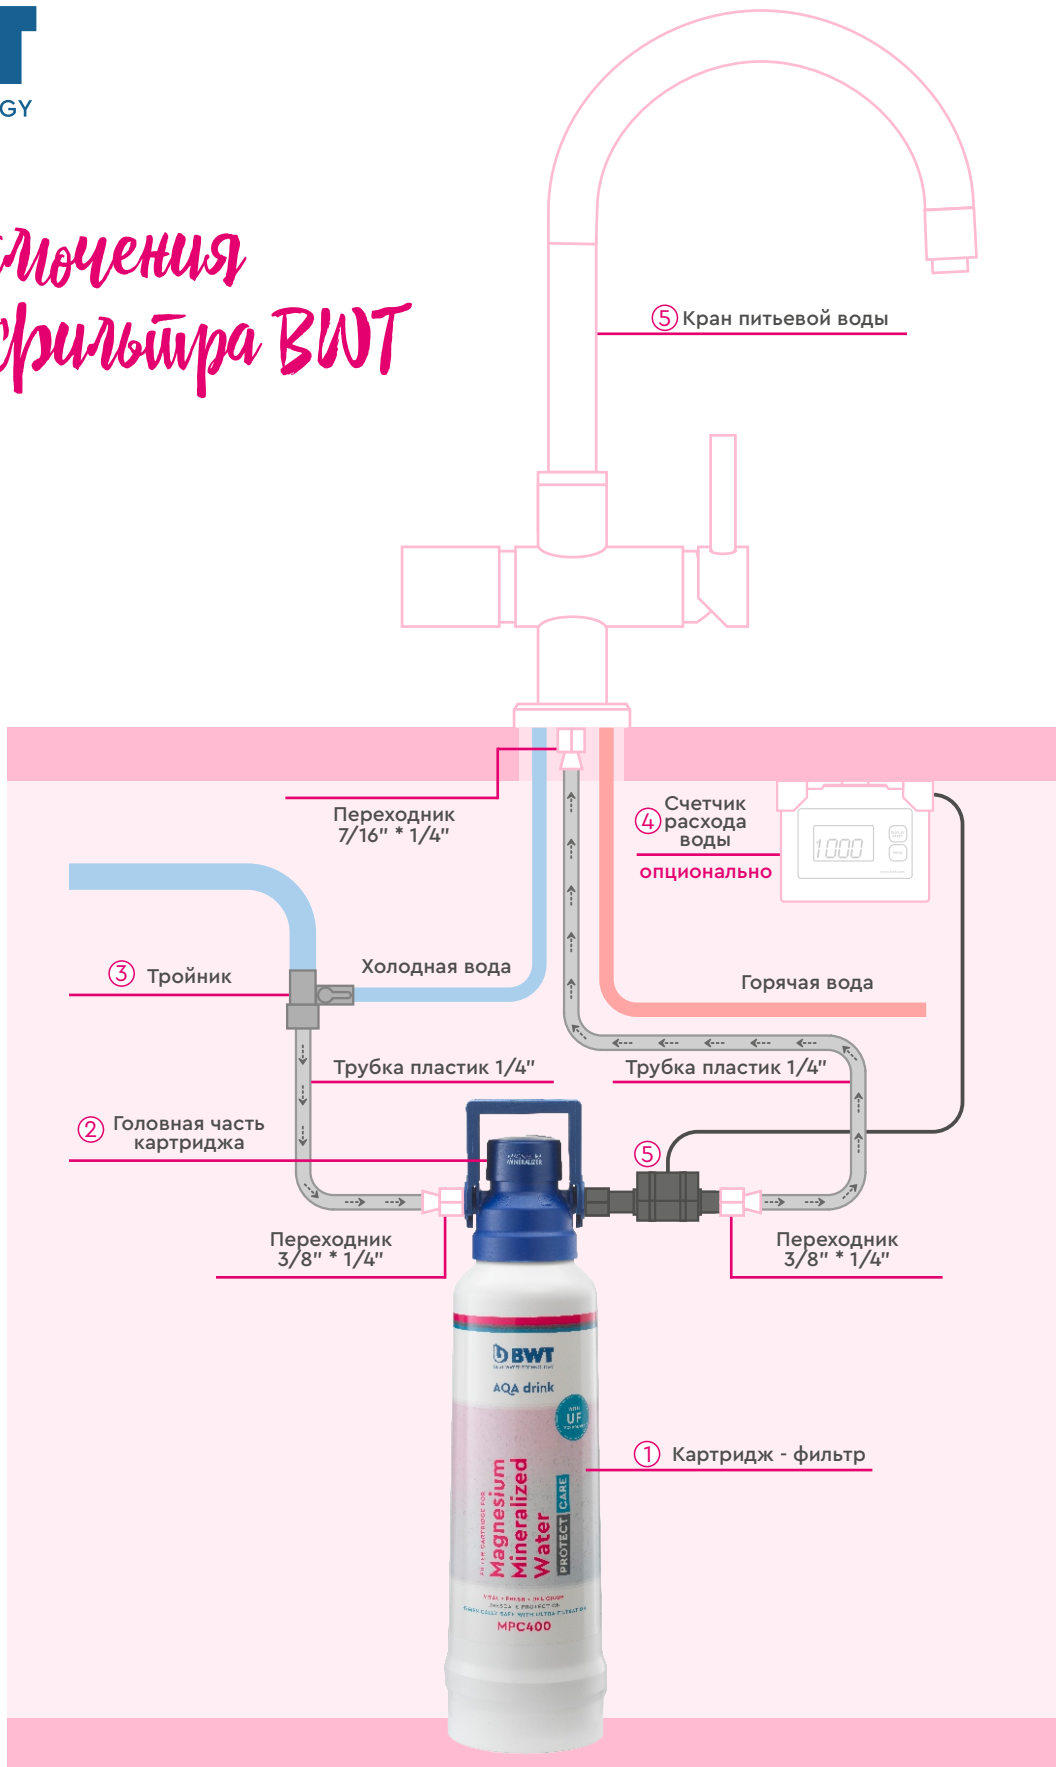

Схема подключения питьевого фильтра BWT

- ① Картридж-фильтр BWT
- ② Головная часть картриджа-фильтра
- ③ Набор для подключения с тройником
- ④ Счетчик расхода воды (опционально)
- ⑤ Кран питьевой воды (трехходовой или отдельно устанавливаемый)