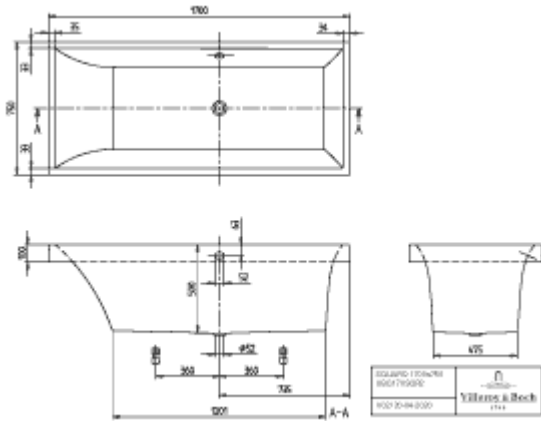

SQUARO ВАННА ПРЯМОУГОЛЬНАЯ МОДЕЛЬ

ИНФОРМАЦИЯ ОБ ИЗДЕЛИИ

Заголовок артикула	Villeroy & Boch Squaro Ванна, 1700 x 750 mm, Альпийский белый
Номер артикула	UBQ170SQR2V-01
Монтаж / тип монтажа	Установка
Комплект поставки	1 x прямоугольная ванна 2 x подставки для ванны (самоклеющиеся), регулируемые от 130 до 180 мм
Длина в мм	1700
Ширина в мм	750
Высота в мм	525
Внутренняя глубина	500
Коллекция	Squaro
Наименование изделия	Ванна
Материал	Quaryl®
С переливом	Да
Количество людей	2
форма	прямоугольная модель
Название цвета	Альпийский белый
С противоскольжением	Нет
Выпуск/слив	отверстие слива, расположенное в центре
Внутренняя форма	прямоугольник
SilentFlow	Нет

ТЕХНИЧЕСКИЕ ЧЕРТЕЖИ

UBQ170SQR2V-01

UBQ170SQR2V-01